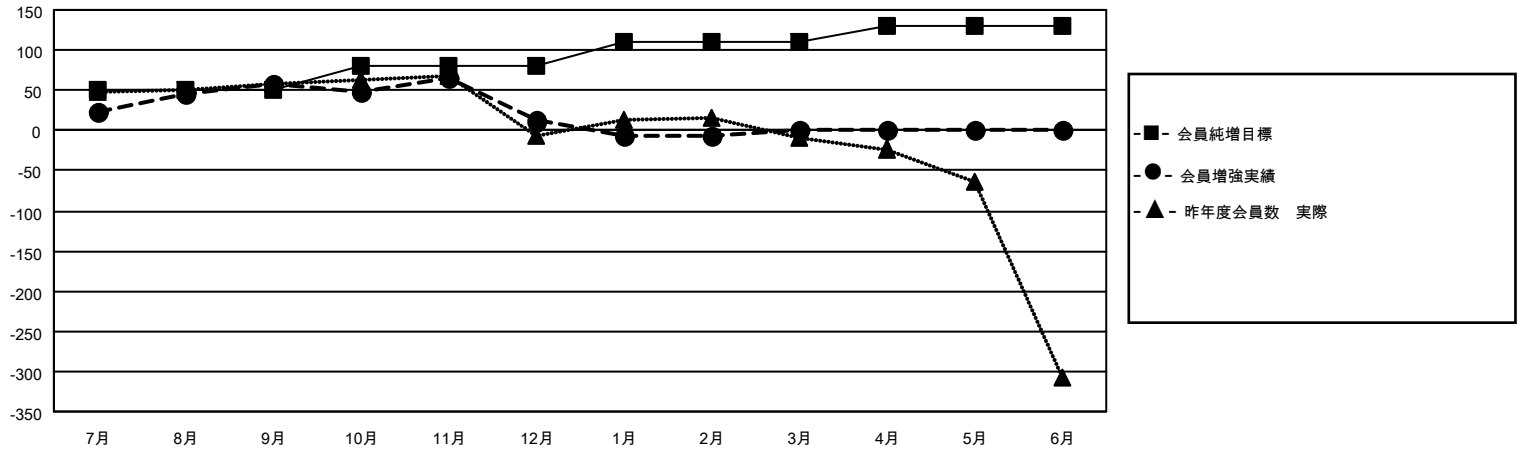

MONTHLY MEMBERSHIP PROGRESS REPORT

地域 JAPAN

District 337 A

Results as of: 2/28/2021

クラブ			
結果：2020-2021			
四半期	新クラブ目標	新クラブ	解散クラブ
7月/8月/9月	1	0	0
10月/11月/12月	1	0	0
1月/2月/3月	0	0	0
4月/5月/6月	0	0	0

名			
結果：2020-2021			
四半期	会員純増目標	会員増強実績	退会者(転籍を含む)実際
7月/8月/9月	50	129	58
10月/11月/12月	30	64	107
1月/2月/3月	30	22	39
4月/5月/6月	20	0	0

新クラブ目標及び実績累計

会員目標及び実績累計

解散クラブ: 0	82 CLUBS OF 114 一名以上の新会員を登録	男女別
		男性 3,498 (72.57%)
		女性 1,322 (27.43%)
退会者	会員累計データを見るには、ここをクリック	世帯主/家族会員合計 1,690
物故会員 24		国際会費半額の家族会員 921
クラブ解散 0		
その他 180		
合計 204		