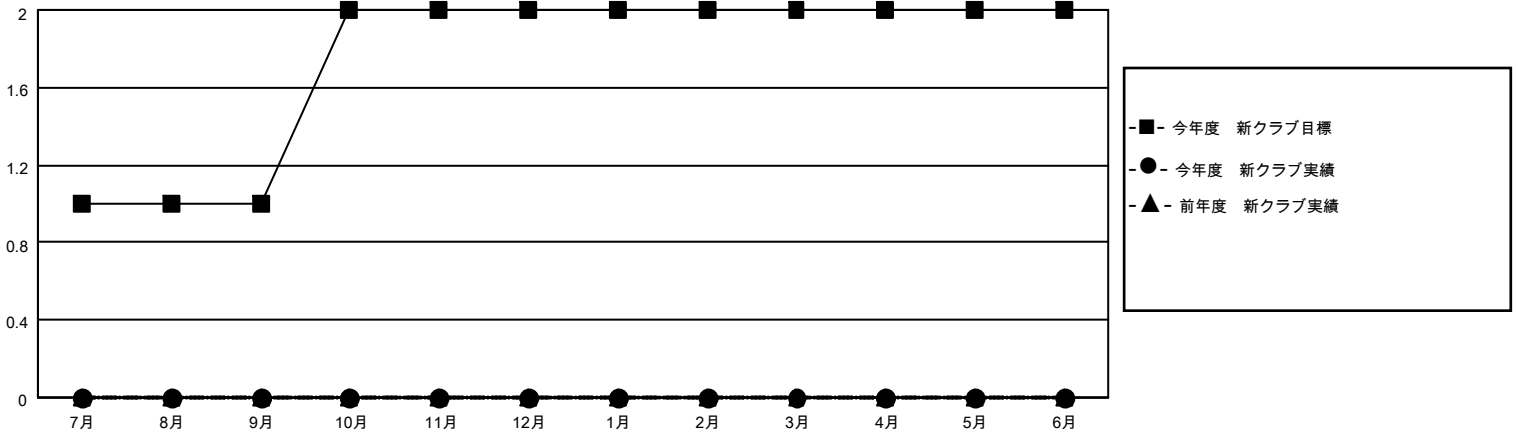

MONTHLY MEMBERSHIP PROGRESS REPORT

地域 JAPAN

District 337 A

Results as of: 2/28/2021

クラブ			
結果：2020-2021			
四半期	新クラブ目標	新クラブ	解散クラブ
7月/8月/9月	1	0	0
10月/11月/12月	1	0	0
1月/2月/3月	0	0	0
4月/5月/6月	0	0	0

名			
結果：2020-2021			
四半期	会員純増目標	会員増強実績	退会者(転籍を含む)実際
7月/8月/9月	50	129	58
10月/11月/12月	30	64	107
1月/2月/3月	30	22	39
4月/5月/6月	20	0	0

新クラブ目標及び実績累計

会員目標及び実績累計

解散クラブ: 0	82 CLUBS OF 114 一名以上の新会員を登録	男女別
		男性 3,498 (72.57%)
		女性 1,322 (27.43%)
退会者	会員累計データを見るには、ここをクリック	世帯主/家族会員合計 1,690
物故会員 24		国際会費半額の家族会員 921
クラブ解散 0		
その他 180		
合計 204		